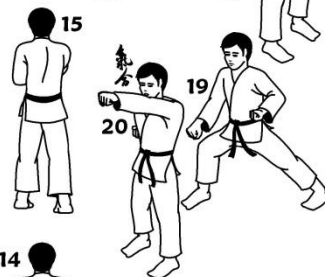

FUKYU KATA

1 Zenkutsu dachi	Gedan barai
2 Moto dachi	Oi tsuki chudan
3 Zenkutsu dachi	Gedan barai
4 Moto dachi	Oi tsuki chudan
5 Zenkutsu dachi	Gedan barai
6 Moto dachi	Oi tsuki chudan
7 Moto dachi	Oi tsuki chudan
8 Moto dachi	Oi tsuki chudan & Kiai
9 Zenkutsu dachi	Gedan barai
10 Moto dachi	Age Uke
11 Zenkutsu dachi	Gedan barai
12 Moto dachi	Age Uke
13 Moto dachi	Gyaku tsuki chudan
14 Moto dachi	Gyaku tsuki chudan
15 Moto dachi	Gyaku tsuki chudan
16 Moto dachi	Gyaku tsuki chudan & Kiai
17 Zenkutsu dachi	Gedan barai
18 Moto dachi	Oi tsuki jodan
19 Zenkutsu dachi	Gedan barai
20 Moto dachi	Oi tsuki jodan & Kiai