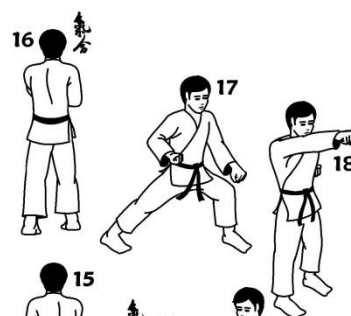

FUKYU KATA

1 Zenkutsu dachi	Gedan barai
2 Moto dachi	Oi tsuki chudan
3 Zenkutsu dachi	Gedan barai
4 Moto dachi	Oi tsuki chudan
5 Zenkutsu dachi	Gedan barai
6 Moto dachi	Oi tsuki chudan
7 Moto dachi	Oi tsuki chudan
8 Moto dachi	Oi tsuki chudan & Kiai
9 Zenkutsu dachi	Gedan barai
10 Moto dachi	Age Uke
11 Zenkutsu dachi	Gedan barai
12 Moto dachi	Age Uke
13 Moto dachi	Gyaku tsuki chudan
14 Moto dachi	Gyaku tsuki chudan
15 Moto dachi	Gyaku tsuki chudan
16 Moto dachi	Gyaku tsuki chudan & Kiai
17 Zenkutsu dachi	Gedan barai
18 Moto dachi	Oi tsuki jodan
19 Zenkutsu dachi	Gedan barai
20 Moto dachi	Oi tsuki jodan & Kiai