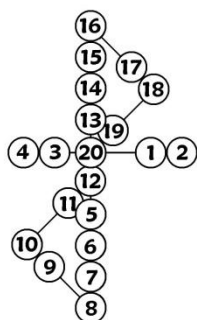

FUKYU KATA

1 Zenkutsu dachi	Gedan barai
2 Moto dachi	Oi tsuki chudan
3 Zenkutsu dachi	Gedan barai
4 Moto dachi	Oi tsuki chudan
5 Zenkutsu dachi	Gedan barai
6 Moto dachi	Oi tsuki chudan
7 Moto dachi	Oi tsuki chudan
8 Moto dachi	Oi tsuki chudan & Kiai
9 Zenkutsu dachi	Gedan barai
10 Moto dachi	Age Uke
11 Zenkutsu dachi	Gedan barai
12 Moto dachi	Age Uke
13 Moto dachi	Gyaku tsuki chudan
14 Moto dachi	Gyaku tsuki chudan
15 Moto dachi	Gyaku tsuki chudan
16 Moto dachi	Gyaku tsuki chudan & Kiai
17 Zenkutsu dachi	Gedan barai
18 Moto dachi	Oi tsuki jodan
19 Zenkutsu dachi	Gedan barai
20 Moto dachi	Oi tsuki jodan & Kiai