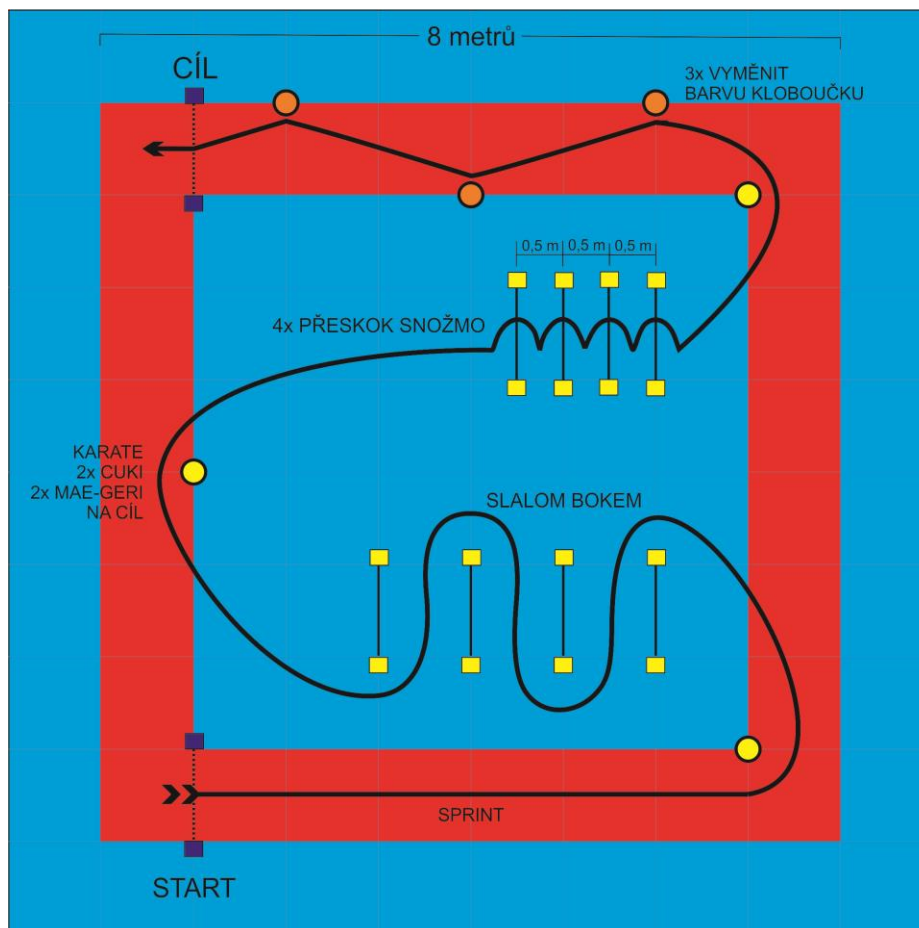

JIHOMORAVSKÝ POHÁR TALENTŮ 2015 (JSK ČSKe)

○ *Kihon Kata*

Soutěží dva závodníci paralelně (AKA a AO) a provádějí základní Kata, kterou mohou opakovat neomezeně za sebou. Jsou povoleny pouze Kata z níže uvedeného seznamu:

- Taykyoku Kata (Shuri linie)
- Fukyu Kata (Naha linie)
- Gekisai Dai Ichi (Goju-Ryu)
- Heian Shodan (Shotokan)
- Heian Nidan (Shito-Ryu)

Agility nákres (může být dle pořadatele změněno)

PRAVIDLA TURNAJE TALENTŮ

Pořadatel si vyhrazuje právo změnit nebo upravit kategorie v případě neobsazení či jiných situacích, tak aby bylo dosaženo uspokojivého výsledku všech přítomných.

Jsme tu pro děti a je to sport 😊