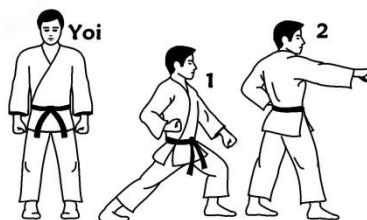

FUKYU KATA

1 Zenkutsu dachi	Gedan barai
2 Moto dachi	Oi tsuki chudan
3 Zenkutsu dachi	Gedan barai
4 Moto dachi	Oi tsuki chudan
5 Zenkutsu dachi	Gedan barai
6 Moto dachi	Oi tsuki chudan
7 Moto dachi	Oi tsuki chudan
8 Moto dachi	Oi tsuki chudan & Kiai
9 Zenkutsu dachi	Gedan barai
10 Moto dachi	Age Uke
11 Zenkutsu dachi	Gedan barai
12 Moto dachi	Age Uke
13 Moto dachi	Gyaku tsuki chudan
14 Moto dachi	Gyaku tsuki chudan
15 Moto dachi	Gyaku tsuki chudan
16 Moto dachi	Gyaku tsuki chudan & Kiai
17 Zenkutsu dachi	Gedan barai
18 Moto dachi	Oi tsuki jodan
19 Zenkutsu dachi	Gedan barai
20 Moto dachi	Oi tsuki jodan & Kiai